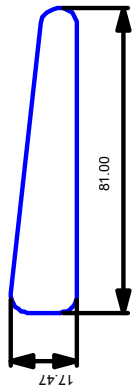

Zoom sur *Mobilio*