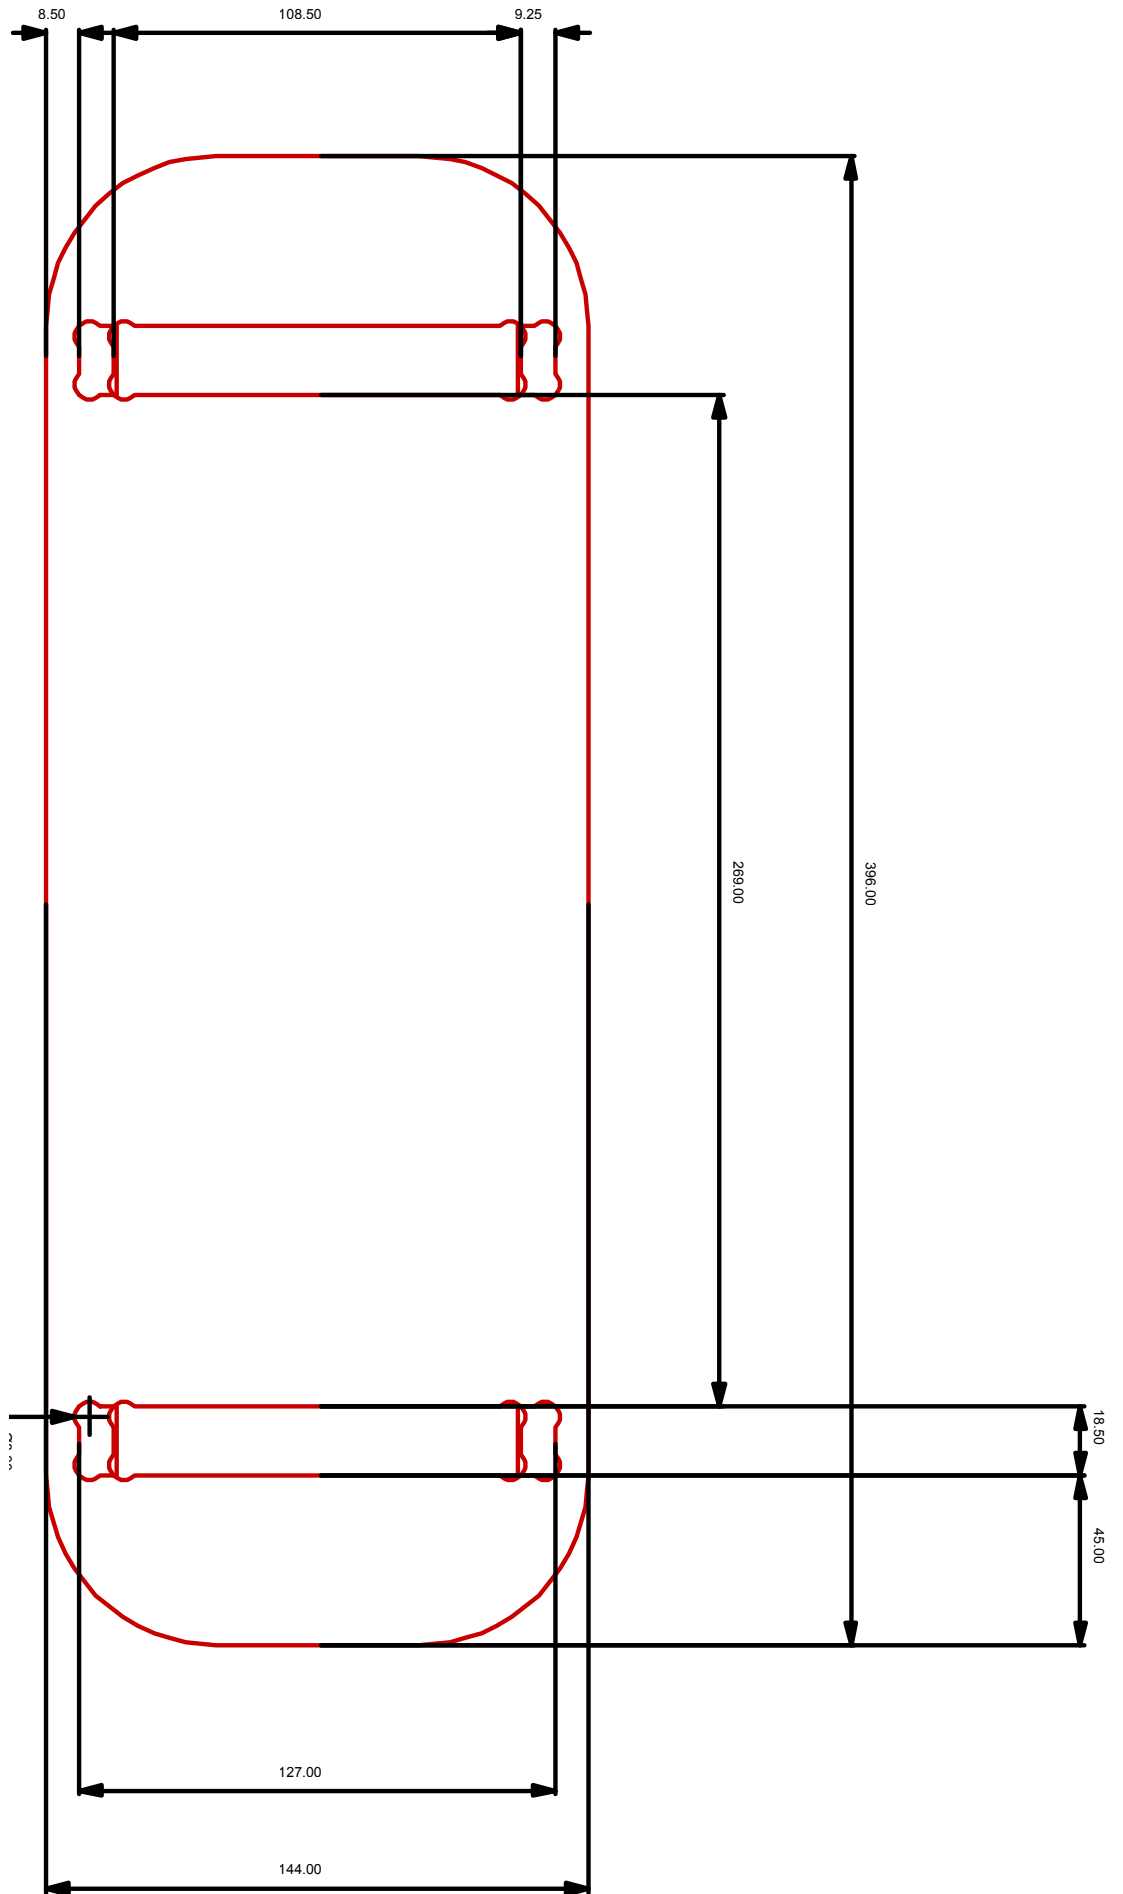

Zoom sur *Mobilio*